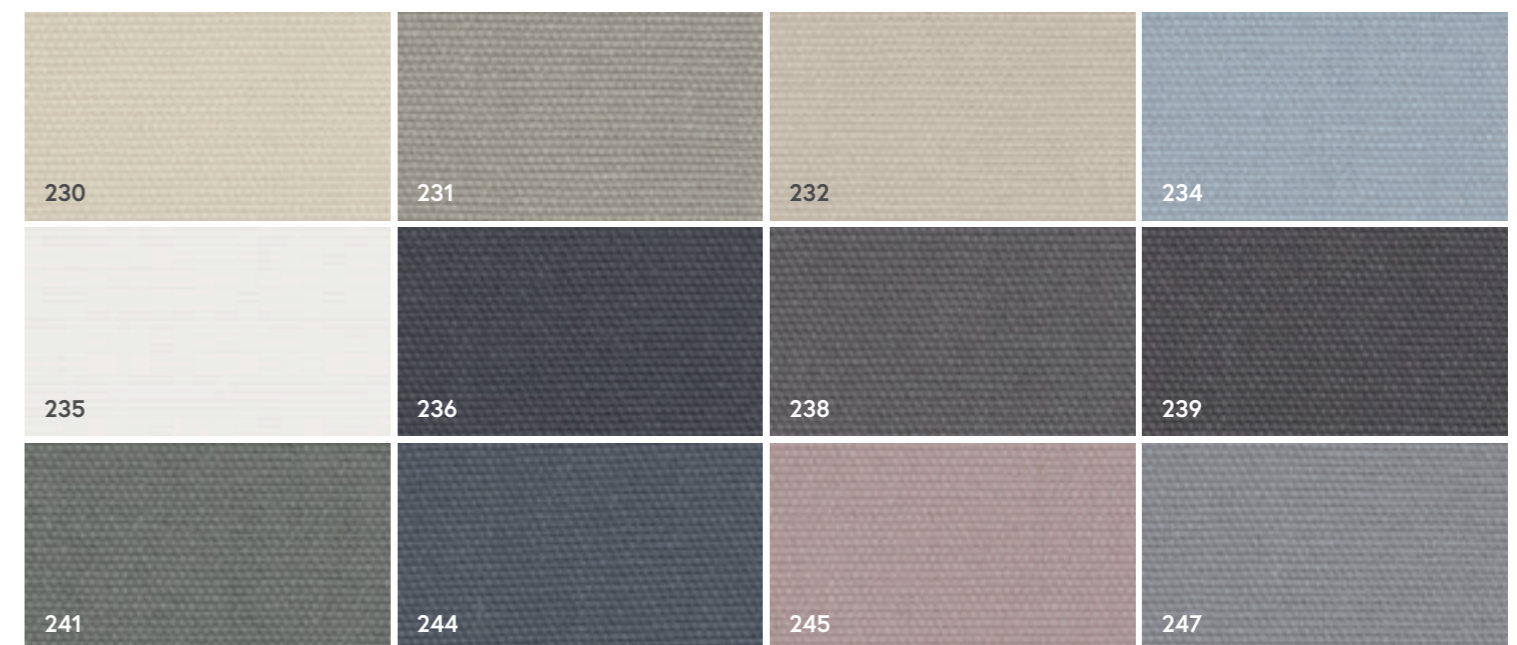

Tessuti Smile / Smile fabrics