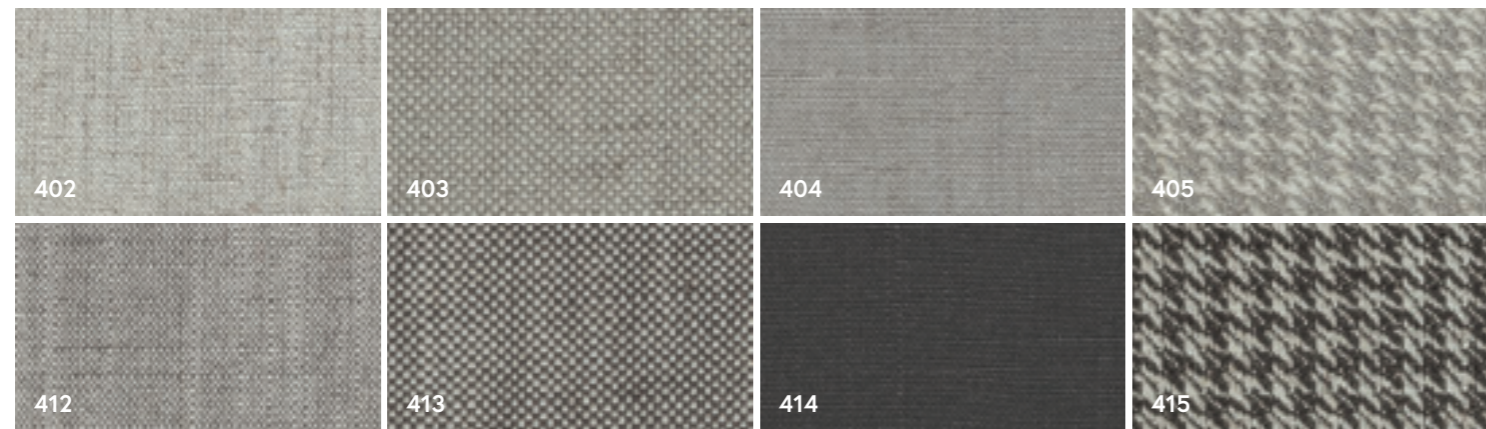

Tessuti Atelier / Atelier fabrics