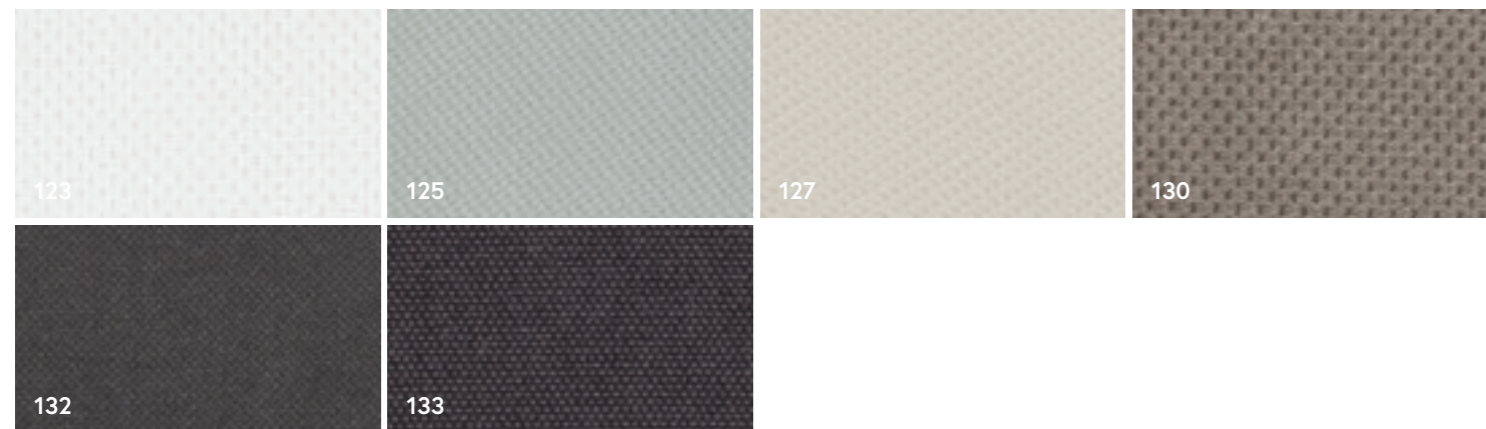

Tessuti Ivory / Ivory fabrics